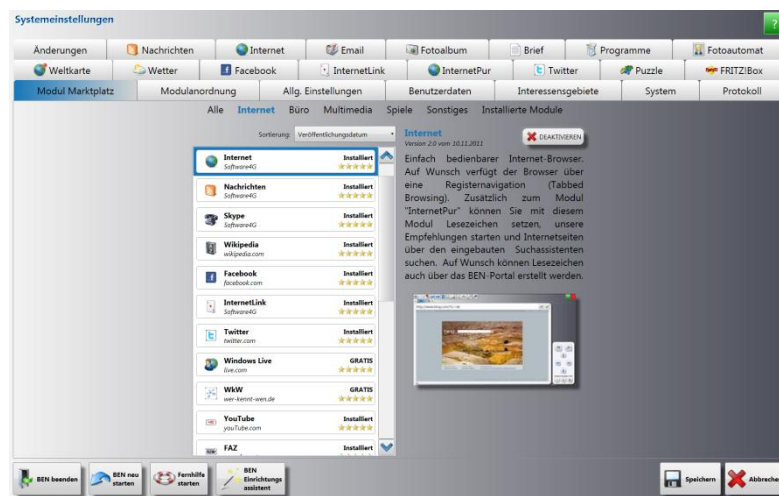

### **Weitere Presseinformationen und Bildmaterial:**

[www.software4g.com/presse.html](http://www.software4g.com/presse.html)

Abbildung: Neues Nachrichten-Modul

Abbildung: BEN Modul Marktplatz

Abbildung: Registernavigation im Internet Modul