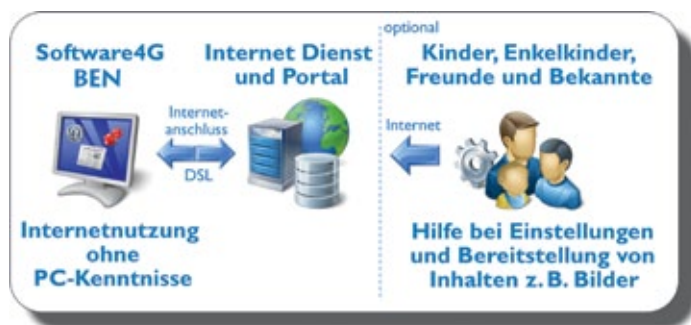

Mit **BEN** wird Computer und Internet endlich wirklich einfach!

***Mit der Welt in
Verbindung bleiben!***

BEN – vollständige Benutzeroberfläche
für Windows® um so einfach wie noch nie
die täglichen Aufgaben am PC zu lösen

- Sehr einfache Bedienung mit dem Finger (Touchscreen) oder über Tastatur und Maus
- Große Beschriftungen und klar verständliche Symbole
- Aktuelle Informationen aus dem Internet abrufen
- Per E-Mail und mit anderen modernen Medien weltweit in Kontakt bleiben
- Kostenlos telefonieren über das Internet und sich dabei sogar sehen!
- Briefe schreiben
- Fotos von Ihrer Kamera einfach auf den PC laden, die Bilder betrachten und per E-Mail versenden

Adressbuch

Kalender

Email

Internet

Fotoalbum

Brief

Skype™

Weltkarte

Wetter

Fotoautomat

BEN – für alle, die einfach besser finden

Neben der sehr leicht bedienbaren Benutzeroberfläche verfügt **BEN** auch über Internet Dienste und ein Portal. Dadurch können z. B. Kinder, Enkelkinder, Freunde und Bekannte auch über Entfernungen hinweg über das Internet Unterstützung leisten und Inhalte hinterlegen.